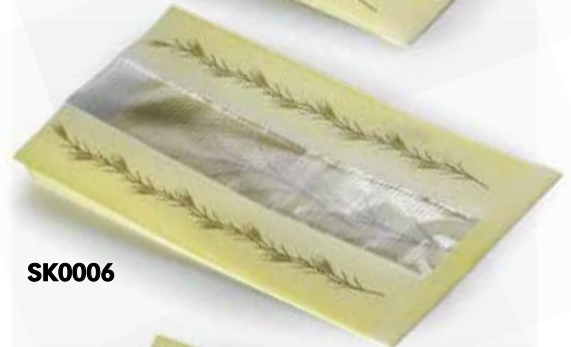

SACCHETTI PAPERBAGS

Sacchetti in Kraft Bianco Monolucido, prodotti con materie prime selezionate e qualificate.

- Stampa generica pane
- Banda trasparente microforata (per un migliore mantenimento del prodotto all'interno)
- Ideali per libero servizio

A tutela del consumatore l'imballo è certificato CSI CERT

White Kraft paperbags, manufactured with select and qualified raw materials.

- *Generic bread print*
- *Micro-punctured transparent band (for improved preservation of the product inside it)*
- *Perfect for ready bakery service*

To protect the consumer, the package is CSI CERT certified

Dati Tecnici | Technical Data

Sacchetti Banda Trasparente Kraft bianco stampa generica
Bags Transparent Band White Kraft generic stamp

Modello | Model SK0005

F.to | Size 15+10x34 cm

Imballi da | Packages with 1000 pz. | pcs

Pallet | Pallet 80X120X160H CT 48

Modello | Model SK0006

F.to | Size 20+8x42 cm

Imballi da | Packages with 1000 pz. | pcs

Pallet | Pallet 80X120X160H CT 24

Modello | Model SK0007

F.to | Size 25+4x54 cm

Imballi da | Packages with 1000 pz. | pcs

Pallet | Pallet 80X120X170H CT 24

Modello | Model SK0011

F.to | Size 10+5X64 cm

Imballi da | Packages with 1000 pz. | pcs

Pallet | Pallet 80X120X170H CT 28

Modello | Model SK0010

F.to | Size 12+5X64 cm

Imballi da | Packages with 1000 pz. | pcs

Pallet | Pallet 80X120X170H CT 28

Sede | Office

23894 CREMELLA (LC)
Via Confalonieri, 9
Tel. 039.956763 (3 linee)

Show Room

23894 CREMELLA (LC)
Via A. Moro, 3
Tel. 039.955217
Fax 039.9210525

Produzione | Production

23890 BARZAGO (LC)
Via Leopardi
Tel. 031.874460
Fax 031.874632

V.E.D. Carta srl

info@vedcarta.it
www.vedcarta.it